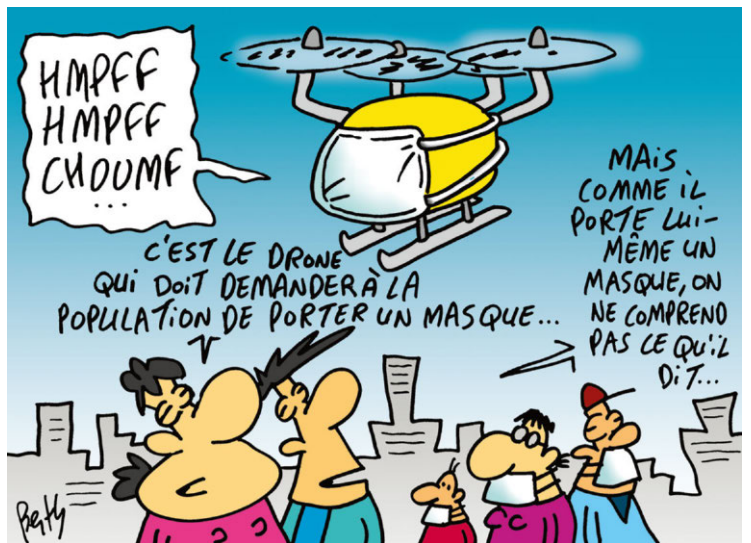

ITALIE (EUROPE)

Alerte à la bombe

Un port situé en face de Venise a été évacué, dimanche matin, pendant que des **démineurs neutralisaient** une bombe datant de la Seconde Guerre mondiale (1939-1945). 3500 personnes avaient été obligées de quitter leur maison.

BIRMANIE (ASIE)

Femme au long cou

© AP/T. Zaw

Cette femme portant un collier-spirale participait à un festival de culture ethnique, samedi, à Rangoun.

Démineur

Spécialiste **neutralisant** (rendant inoffensifs, non dangereux) les engins explosifs.

Martin

rédacteur en chef du jour

« Ça fait peur... La vie doit être difficile en ce moment dans cette ville chinoise. »

À Wuhan, en Chine (Asie)... **SUVI**

# Des drones disent : « Mettez vos masques ! »

Ils sont programmés pour repérer les personnes se baladant le visage découvert ! À Wuhan, en Chine (Asie), des drones survolent les rues et veillent à ce que tous les habitants portent un masque de protection (lire n° d'hier). Ils sont capables de parler aux passants et de les rappeler à l'ordre ! « Vous ne devriez pas vous promener sans masque », disent-ils par exemple. Ils donnent aussi des conseils : « Il vaudrait mieux rentrer chez vous, et n'oubliez pas de vous laver les mains. »