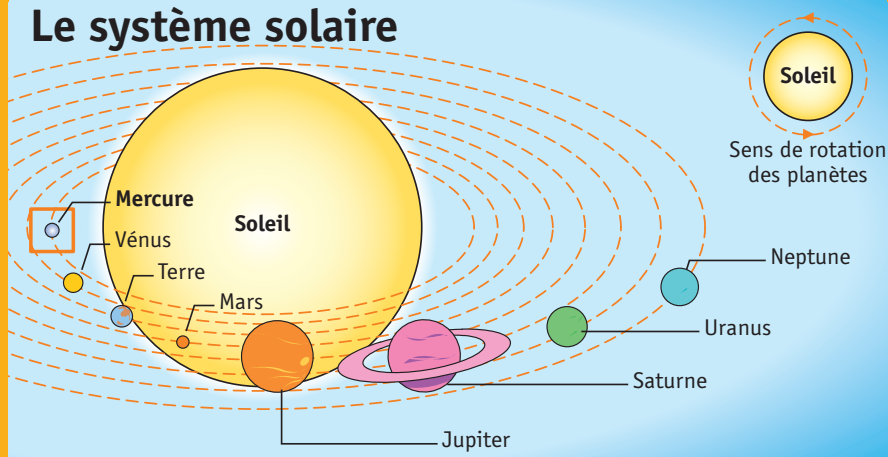

Mercure

Proche du Soleil

Mercure est la **planète** la plus proche du Soleil. Elle tourne autour de lui en 88 jours. Elle est plus petite que la Terre. Sa surface ressemble à celle de la Lune.

Mal connue

On connaît mal Mercure. Aucune **sonde** ne s'y est jamais posée. Seul un de ses côtés a déjà pu être photographié.

Dico

Planète :
énorme boule, formée de roches (comme la Terre) ou de gaz

(comme Jupiter), qui tourne autour d'une étoile.

Sonde :
engin spatial qui sert à l'exploration et à l'observation.

Le système solaire

Chaud et froid

Il peut faire très chaud sur Mercure : jusqu'à 430 °C. Mais il peut aussi y faire très froid : - 170 °C.