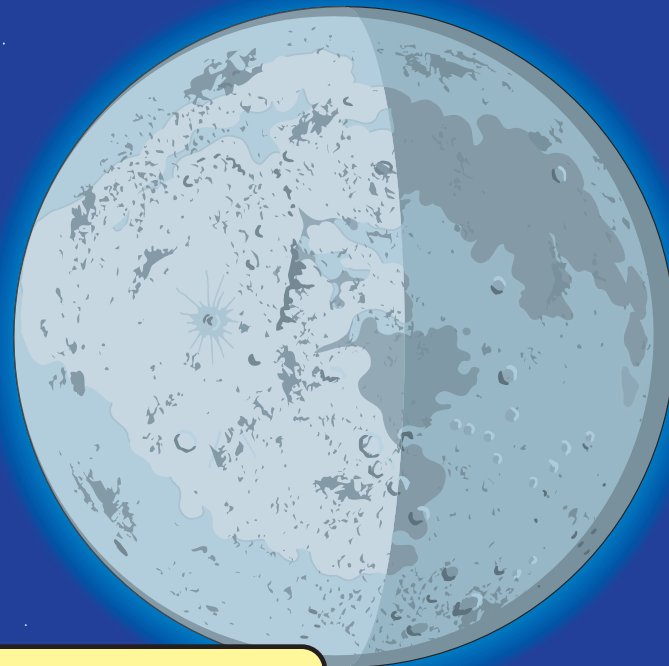

Mercure

Proche du Soleil

Mercure est la **planète** la plus proche du Soleil. Elle tourne autour de lui en 88 jours. Elle est plus petite que la Terre. Sa surface ressemble à celle de la Lune.

Mal connue

On connaît mal Mercure. Aucune **sonde** ne s'y est jamais posée. Seul un de ses côtés a déjà pu être photographié.

Dico

Planète :
énorme boule, formée de roches (comme la Terre) ou de gaz

(comme Jupiter), qui tourne autour d'une étoile.

Sonde :
engin spatial qui sert à l'exploration et à l'observation.

Le système solaire

Chaud et froid

Il peut faire très chaud sur Mercure : jusqu'à 430 °C. Mais il peut aussi y faire très froid : - 170 °C.